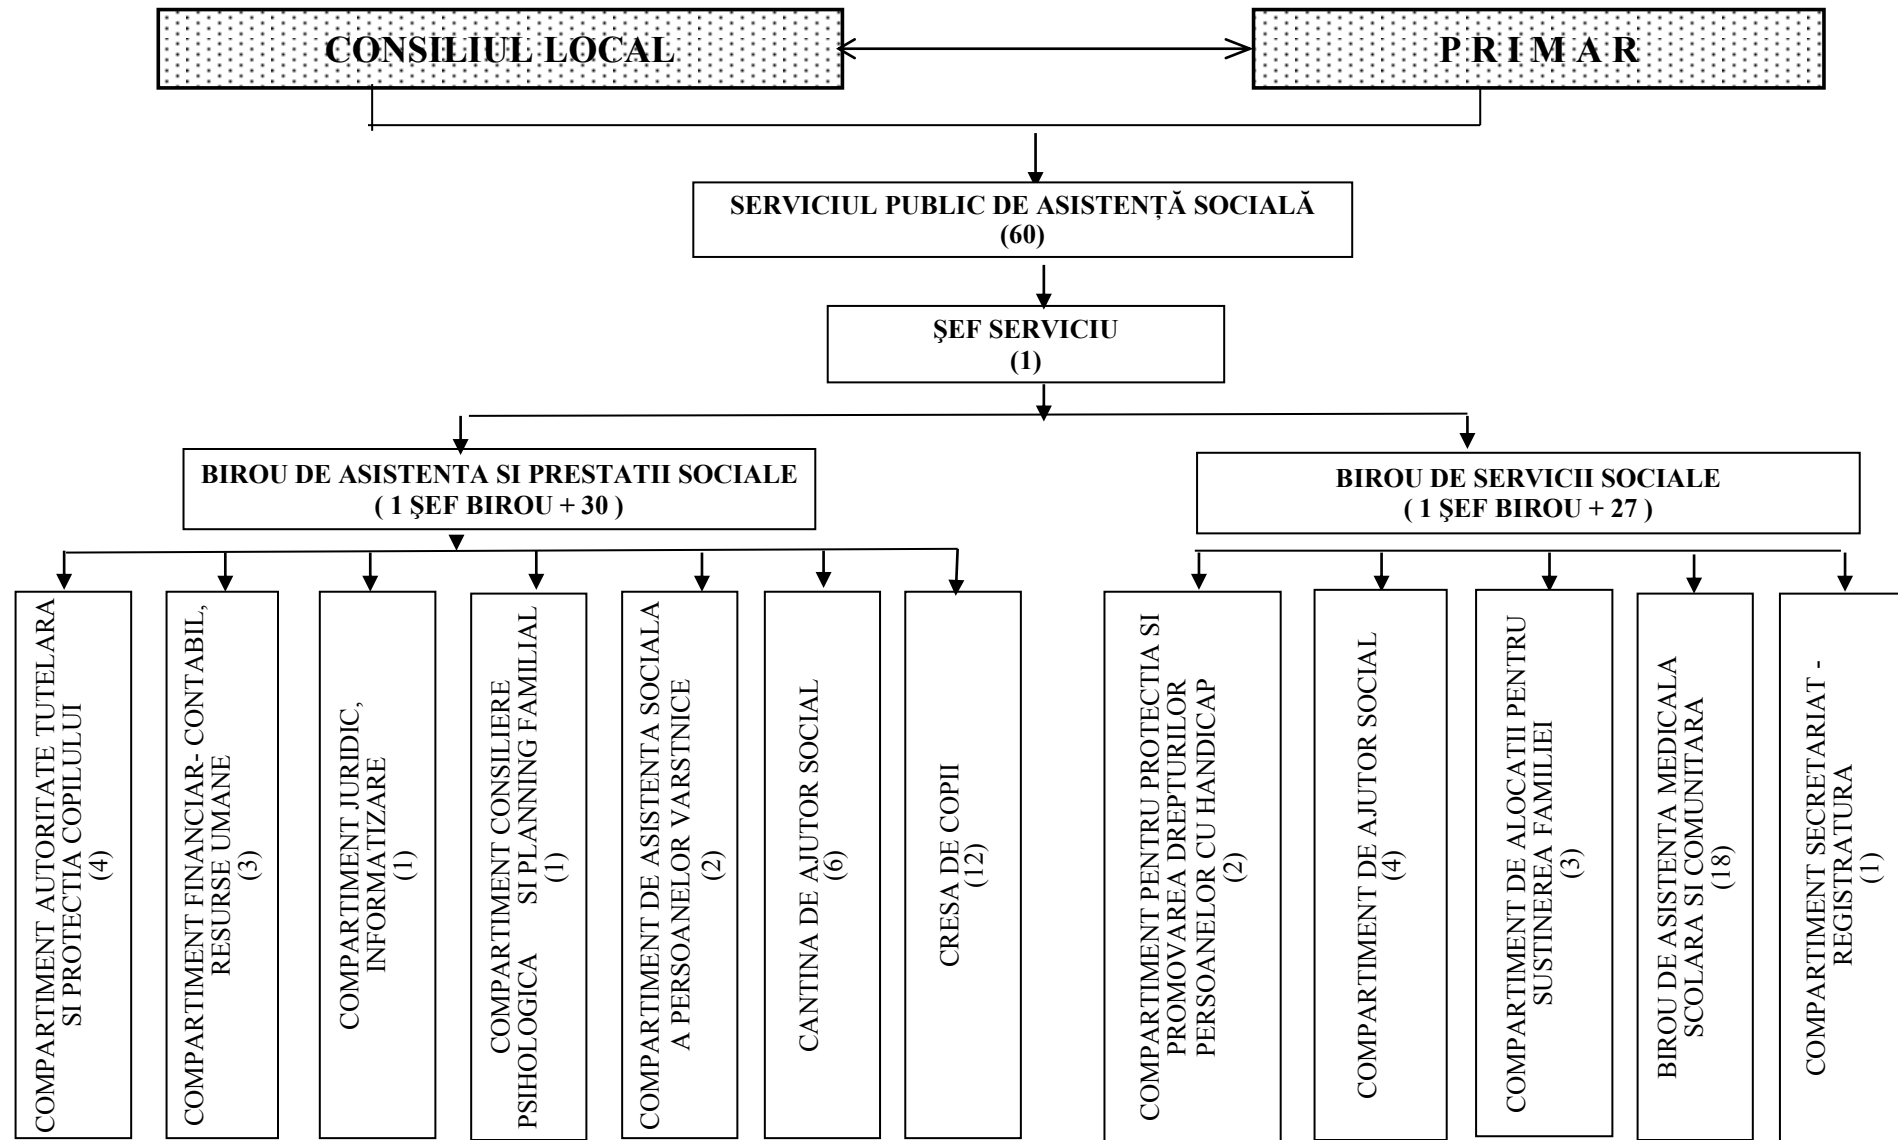

ORGANIGRAMA

Serviciului Public de Asistență Socială

Total functii publice, din care:	20
functii publice de conducere	3
functii publice de executie	17
Total functii contractuale, din care:	40
Functii contr de conducere	0
Functii contractuale de executie:	40
Total functii in institutie	60