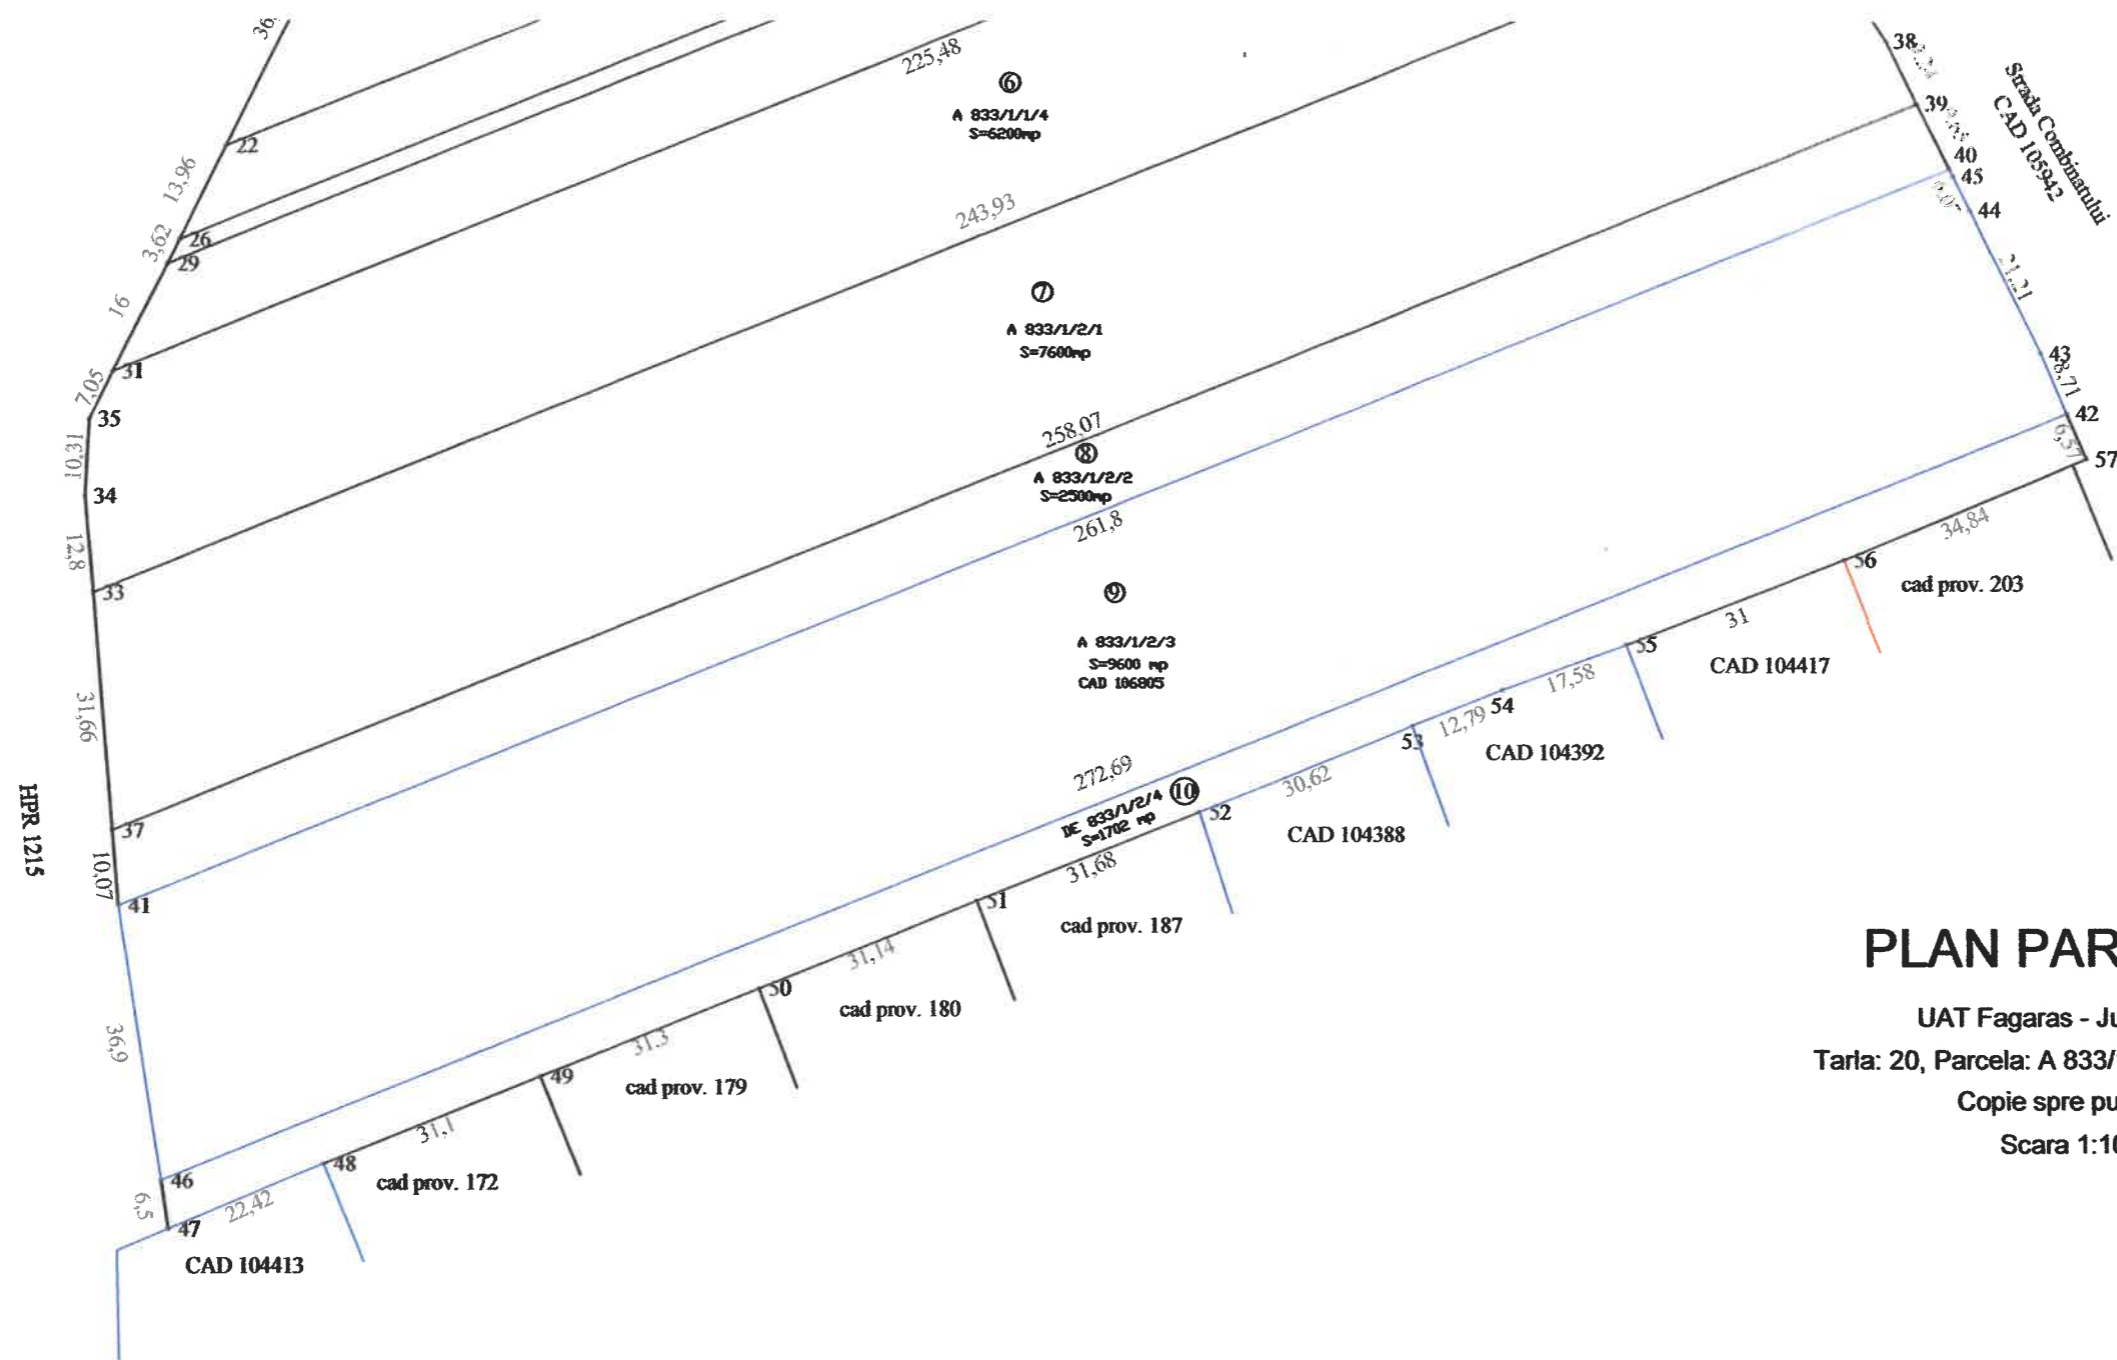

Numar de ordine in tarla	Numar cadastral atribuit
1	
2	
3	
4	
5	
6	
7	
8	
9	
10	
11	

LEGENDA

— imobile intabulate

PLAN PARCELAR

UAT Fagaras - Judet: Brasov
 Taria: 20, Parcela: A 833/1, PsPd 832, CC 834
 Copie spre publicare
 Scara 1:1000

Prezentul plan parcelar este valabil insotit de TABELUL PARCELAR

Se confirma suprafata din masuratori si
 introducerea imobilului in baza de date
 Parafa
 Semnatura si data
 Stampila OCPI

Receptionat : O.C.P.I. Brasov

Data: / /

Vizat: Primar: Sucaciu Gheorghe

Data: 17.05.2022

Executant : SC ARSU CAD SRL - ing. Arsu Ghita Costica

07.06.2022

Oficiul de Cadastru și Publicitate Imobiliară Braşov
 Nume și prenume: ZBARCEA ANDREEA
 Funcția: consilier cadastru