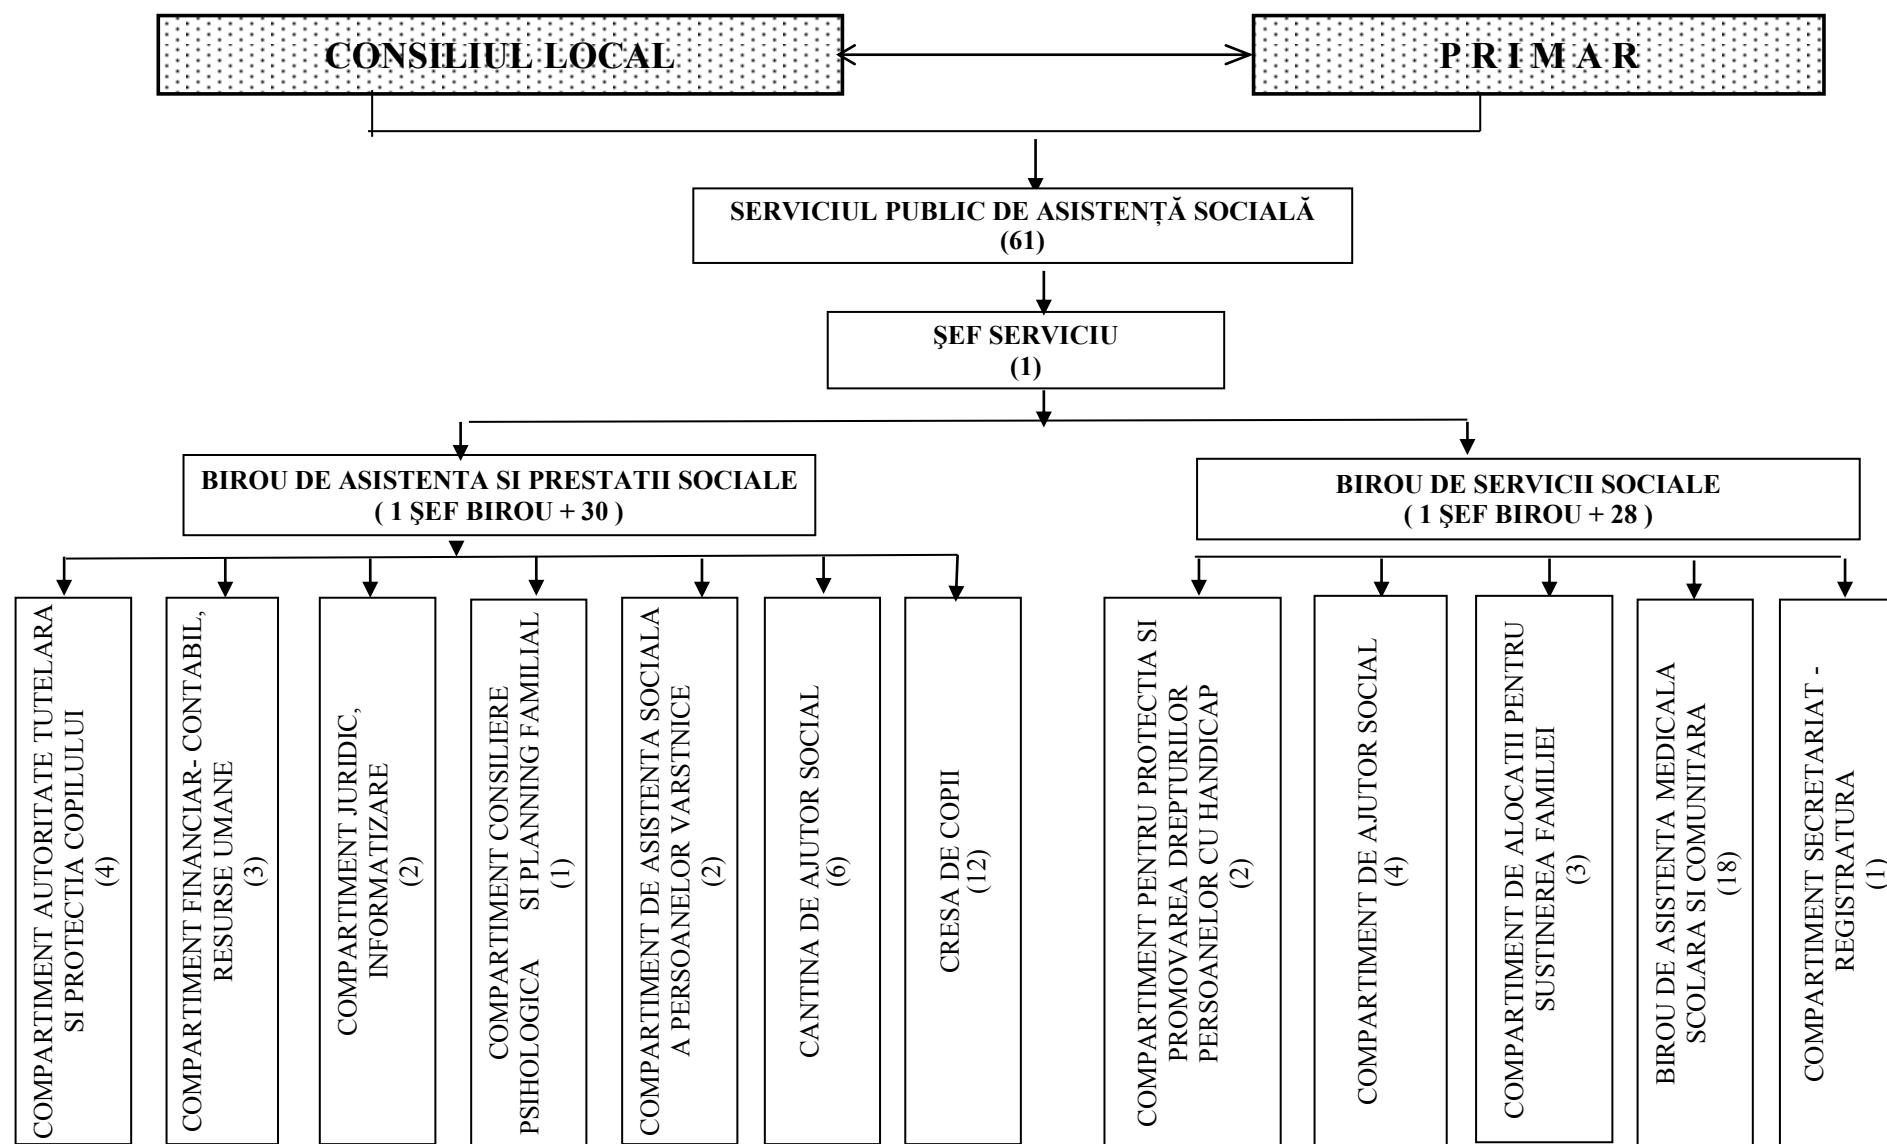

ORGANIGRAMA

Serviciului Public de Asistență Socială

Total functii publice, din care:	21
functii publice de conducere	3
functii publice de executie	18
Total functii contractuale, din care:	39
Functii contr de conducere	0
Functii contractuale de executie:	40
Total functii in institutie	61