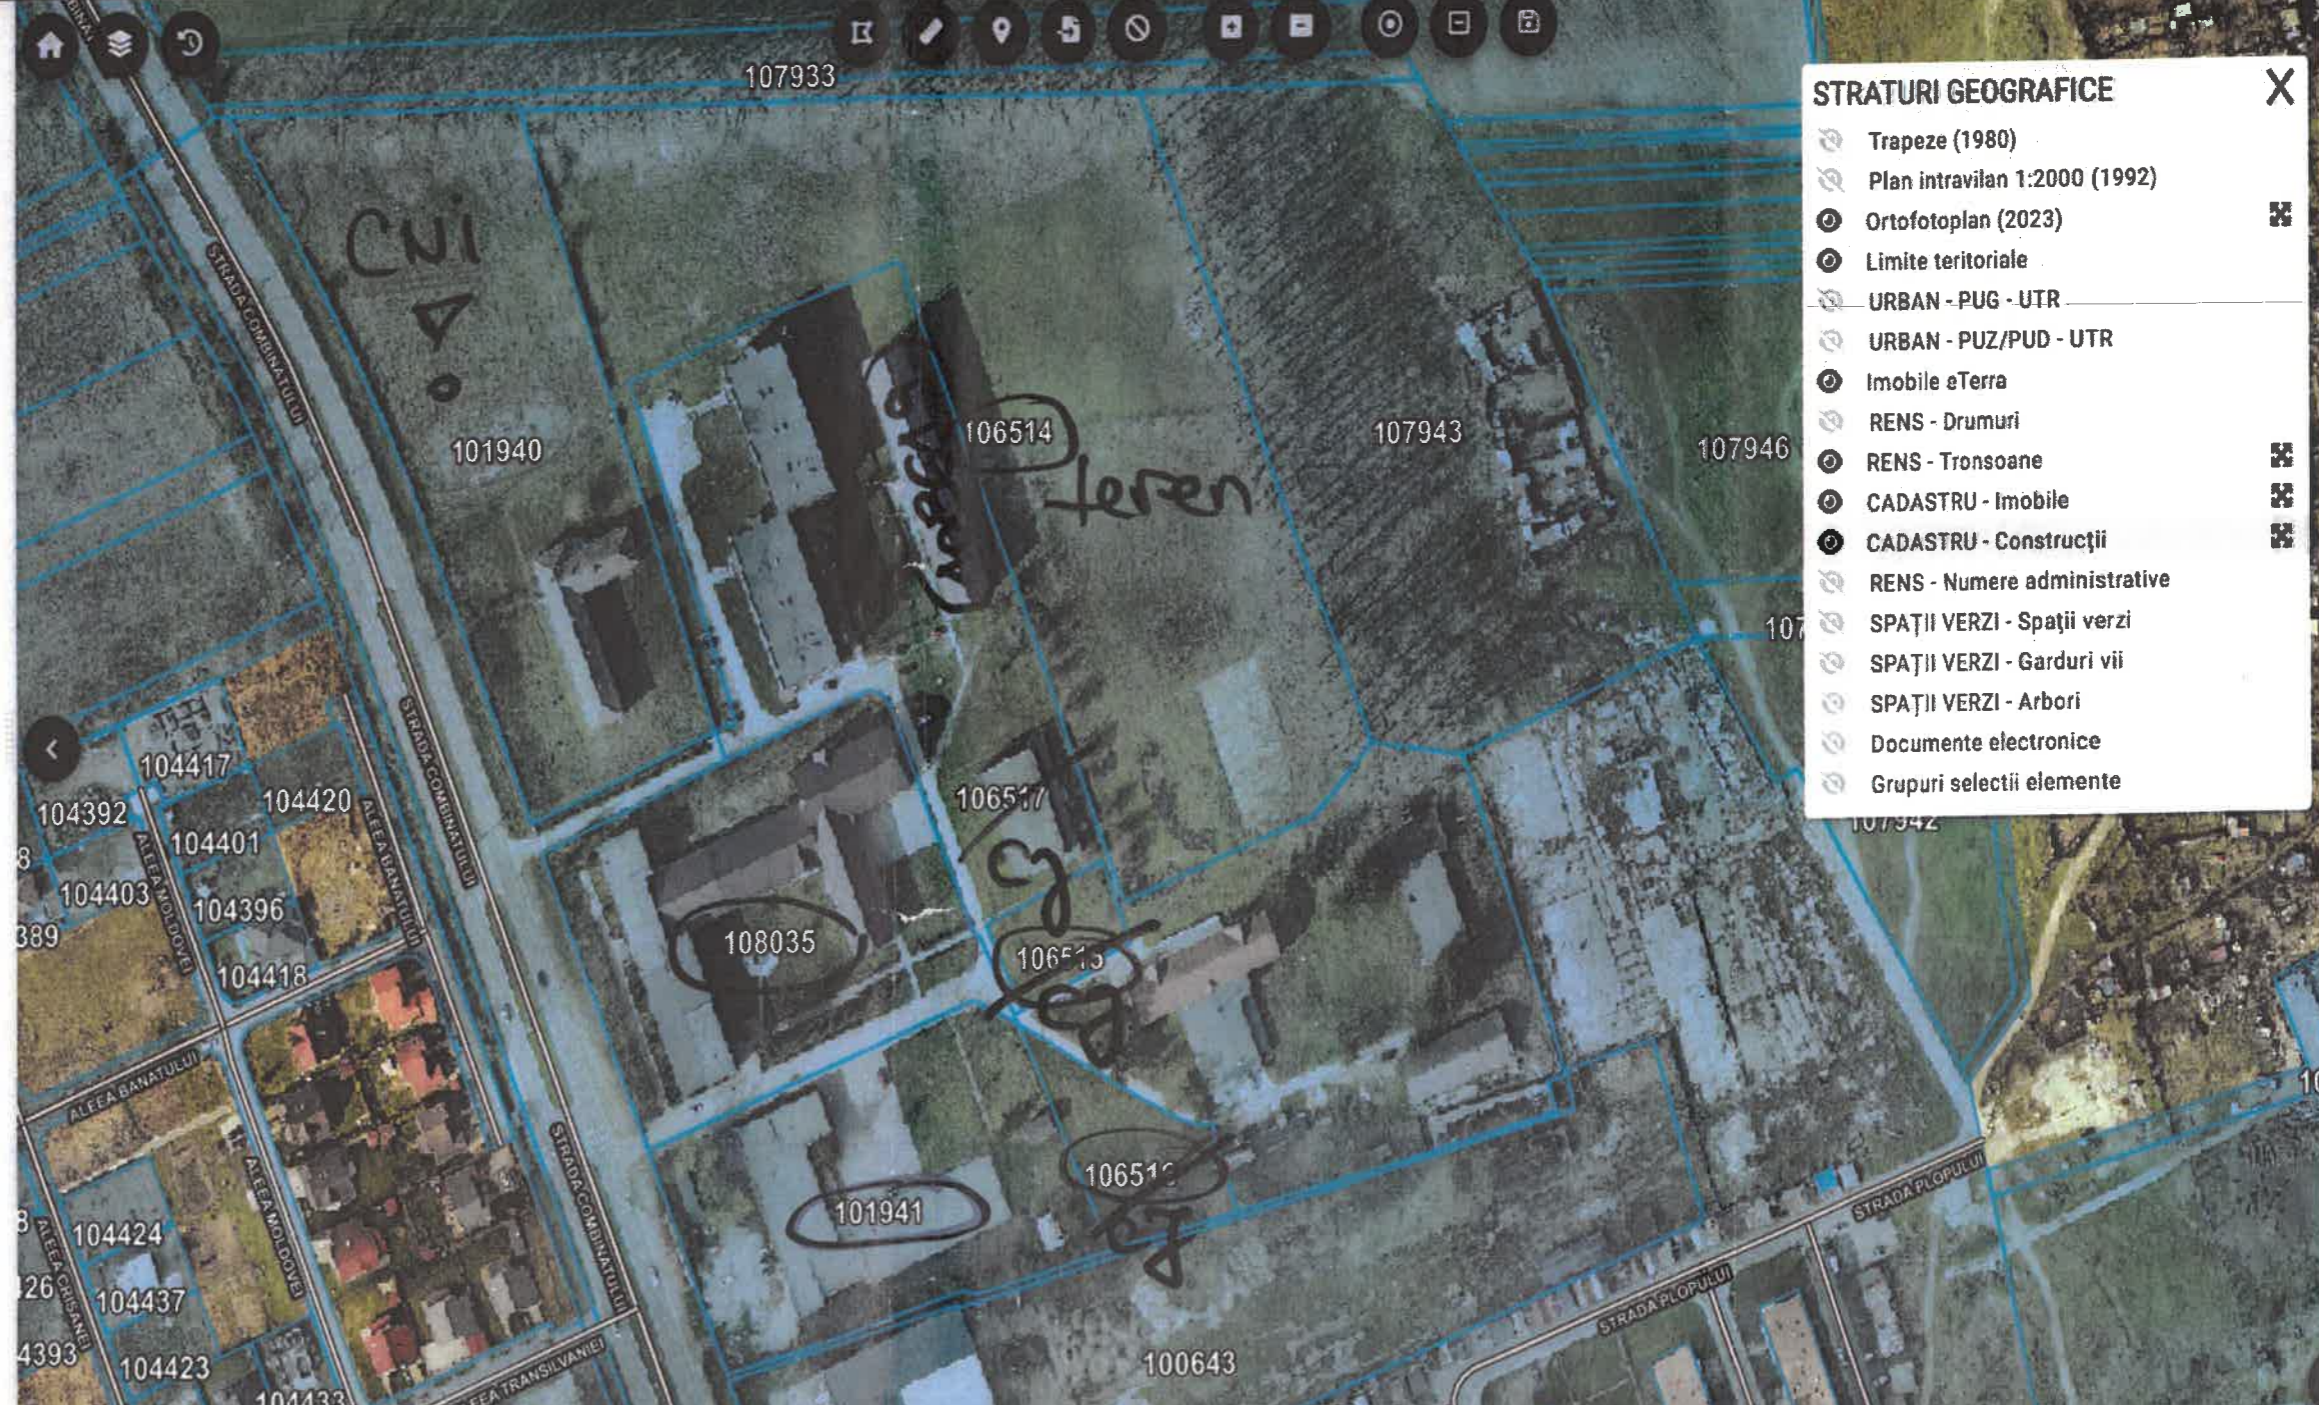

Localitate	Drum ↑	Nr. admin.	Descr constr
Fagaras	ANA IPĂTESCU	13	BUCAI P
Fagaras	ANA IPĂTESCU	27	CASA an 1961 Constr de loc regim D+P+M
Fagaras	ANA IPĂTESCU	23	Supraf desfaș 329 m edifică 1991.
Fagaras	ANA IPĂTESCU	14	MAGA
Fagaras	ANA IPĂTESCU	14	CASA parțial
Fagaras	ANA IPĂTESCU	13	MAGA CASA din car cu 5 ci bucate baie, c hol, te vand li subso pivnita boxa f centra termic
Fagaras	ANA IPĂTESCU	5	MAGA

### STRATURI GEOGRAFICE

- Trapeze (1980)
- Plan intravilan 1:2000 (1992)
- Ortofotoplan (2023)
- Limite teritoriale
- URBAN - PUG - UTR
- URBAN - PUZ/PUD - UTR
- Imobile eTerra
- RENS - Drumuri
- RENS - Tronsoane
- CADASTRU - Imobile
- CADASTRU - Construcții
- RENS - Numere administrative
- SPAȚII VERZI - Spații verzi
- SPAȚII VERZI - Garduri vii
- SPAȚII VERZI - Arbori
- Documente electronice
- Grupuri selectii elemente